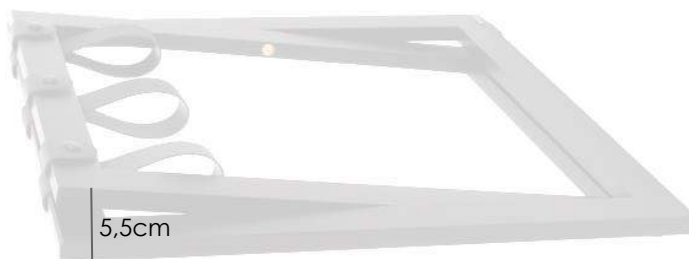

Suporte malas **STAND**

... debaixo da cama

Nossos suporte malas ultra compactos podem dobrar-se de maneira muy sencilla y guardarse al fondo de un armario o...

Material
MADEIRA MACIÇA, WENGUÉ

Bandas
TELA/NYLON, NEGRA

Bandas opcionais
COURO GENUINO, PRETO OU CASTANHO

Outras cores de madeira
**FAIA NATURAL -BRANCO-
NOGUEIRA**